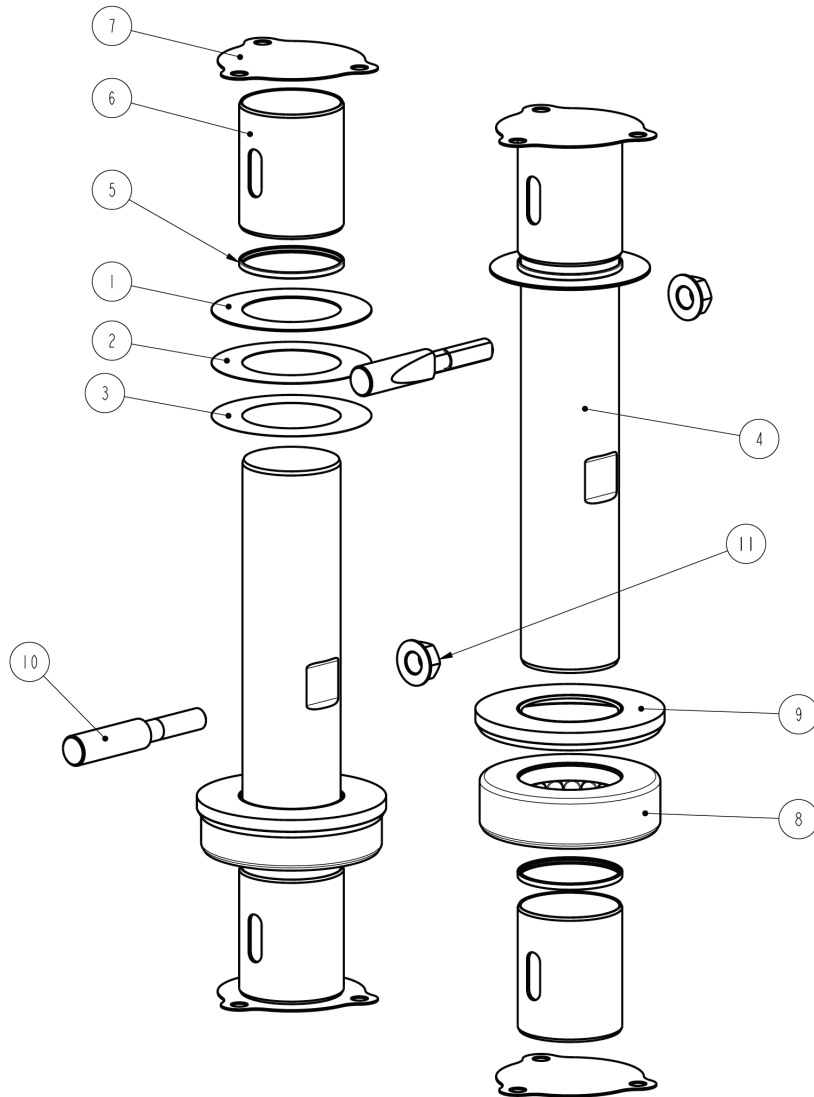

KING PIN KIT

LINK PART NUMBER: 84001768

Fits - 20K DuraLift II 8A000680 & 8A000684

ITEM	PART NO	PART DESCRIPTION	QTY
1	14801404	7/16 UNC TOP LOCK FL NUT (GR G) O&P.....	2
2	15001184	BOX (14.00 X 6.00 X 6.00).....	1
3	84001436	BEARING-THRUST	2
4	84001749	SHIM (.030)	2
5	84001750	SHIM (.015)	2
6	84001751	SHIM (.010)	2
7	84001752	SHIM (.005)	2
8	84001760	PIN-KING	2
9	84001761	BUSHING-KNUCKLE.....	4
10	84001763	GASKET-CAP, KING PIN	4
11	84001765	SEAL-KNUCKLE.....	4
12	84001928	PIN-DRAW, LOCKING	2

KING PIN KIT

LINK PART NUMBER: 84001790

Fits - 20K DuraLift II 8A000728

ITEM	PART NO	PART DESCRIPTION	QTY
1	84001749	SHIM (.030).....	2
2	84001750	SHIM (.015).....	2
3	84001752	SHIM (.005).....	2
4	84001760	PIN-KING.....	2
5	84001765	SEAL-KNUCKLE.....	4
6	84001780	BUSHING-20K KNUCKLE.....	4
7	84001783	GASKET-KING PIN CAP, 20K.....	4
8	84001788	THRUST BEARING-KNUCKLE, 20K.....	2
9	84001789	RETAINER-THRUST BEARING, 20K.....	2
10	84001928	PIN-DRAW, LOCKING.....	2
11	1480-1404	7/16 UNC TOP LOCK FL NUT (GR G) O&P.....	2