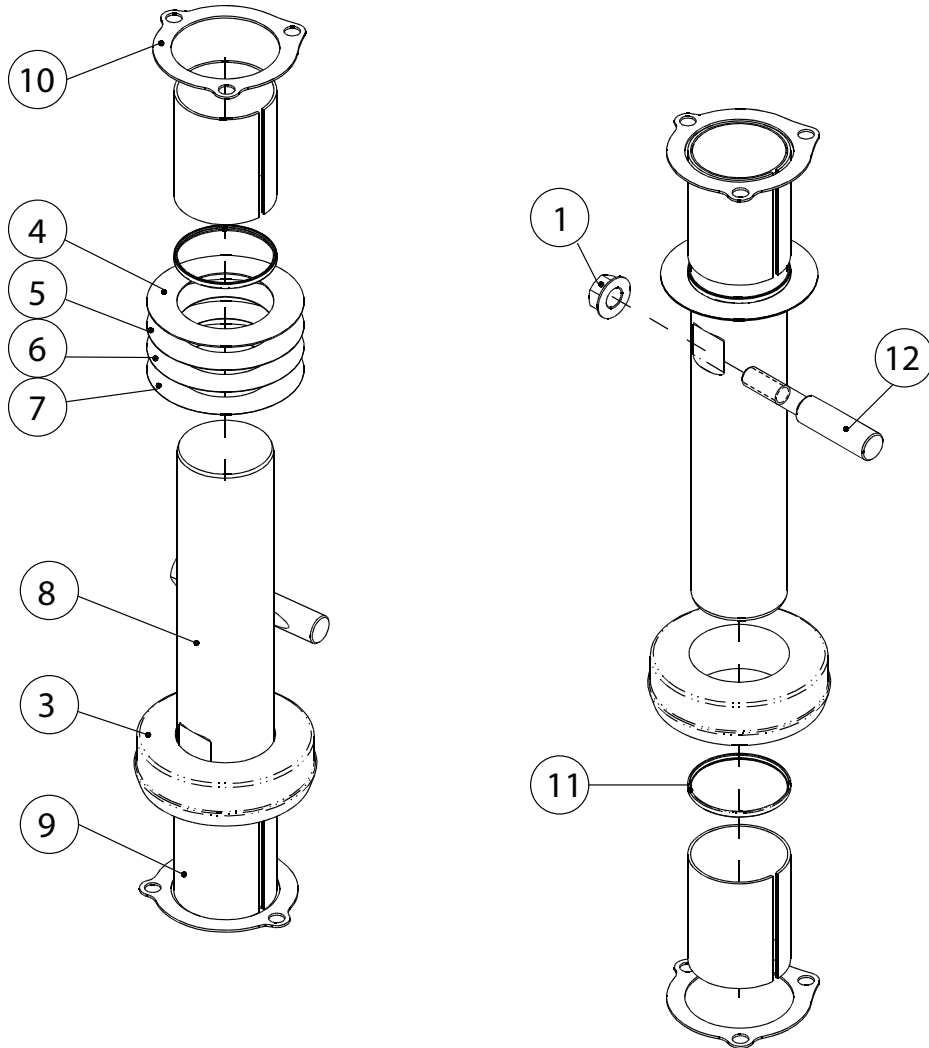

KING PIN KIT

LINK PART NUMBER: 84001768

Fits - 20K DuraLift II 8A000680 & 8A000684

ITEM	PART NO	PART DESCRIPTION	QTY
1	14801404	7/16 UNC TOP LOCK FL NUT (GR G) O&P.....	2
2	15001184	BOX (14.00 X 6.00 X 6.00).....	1
3	84001436	BEARING-THRUST	2
4	84001749	SHIM (.030)	2
5	84001750	SHIM (.015)	2
6	84001751	SHIM (.010)	2
7	84001752	SHIM (.005)	2
8	84001760	PIN-KING	2
9	84001761	BUSHING-KNUCKLE.....	4
10	84001763	GASKET-CAP, KING PIN	4
11	84001765	SEAL-KNUCKLE.....	4
12	84001928	PIN-DRAW, LOCKING	2

KING PIN KIT

LINK PART NUMBER: 84001790

Fits - 20K DuraLift II 8A000728

ITEM	PART NO	PART DESCRIPTION	QTY
1	84001749	SHIM (.030).....	2
2	84001750	SHIM (.015).....	2
3	84001752	SHIM (.005).....	2
4	84001760	PIN-KING.....	2
5	84001765	SEAL-KNUCKLE.....	4
6	84001780	BUSHING-20K KNUCKLE.....	4
7	84001783	GASKET-KING PIN CAP, 20K.....	4
8	84001788	THRUST BEARING-KNUCKLE, 20K.....	2
9	84001789	RETAINER-THRUST BEARING, 20K.....	2
10	84001928	PIN-DRAW, LOCKING.....	2
11	1480-1404	7/16 UNC TOP LOCK FL NUT (GR G) O&P.....	2