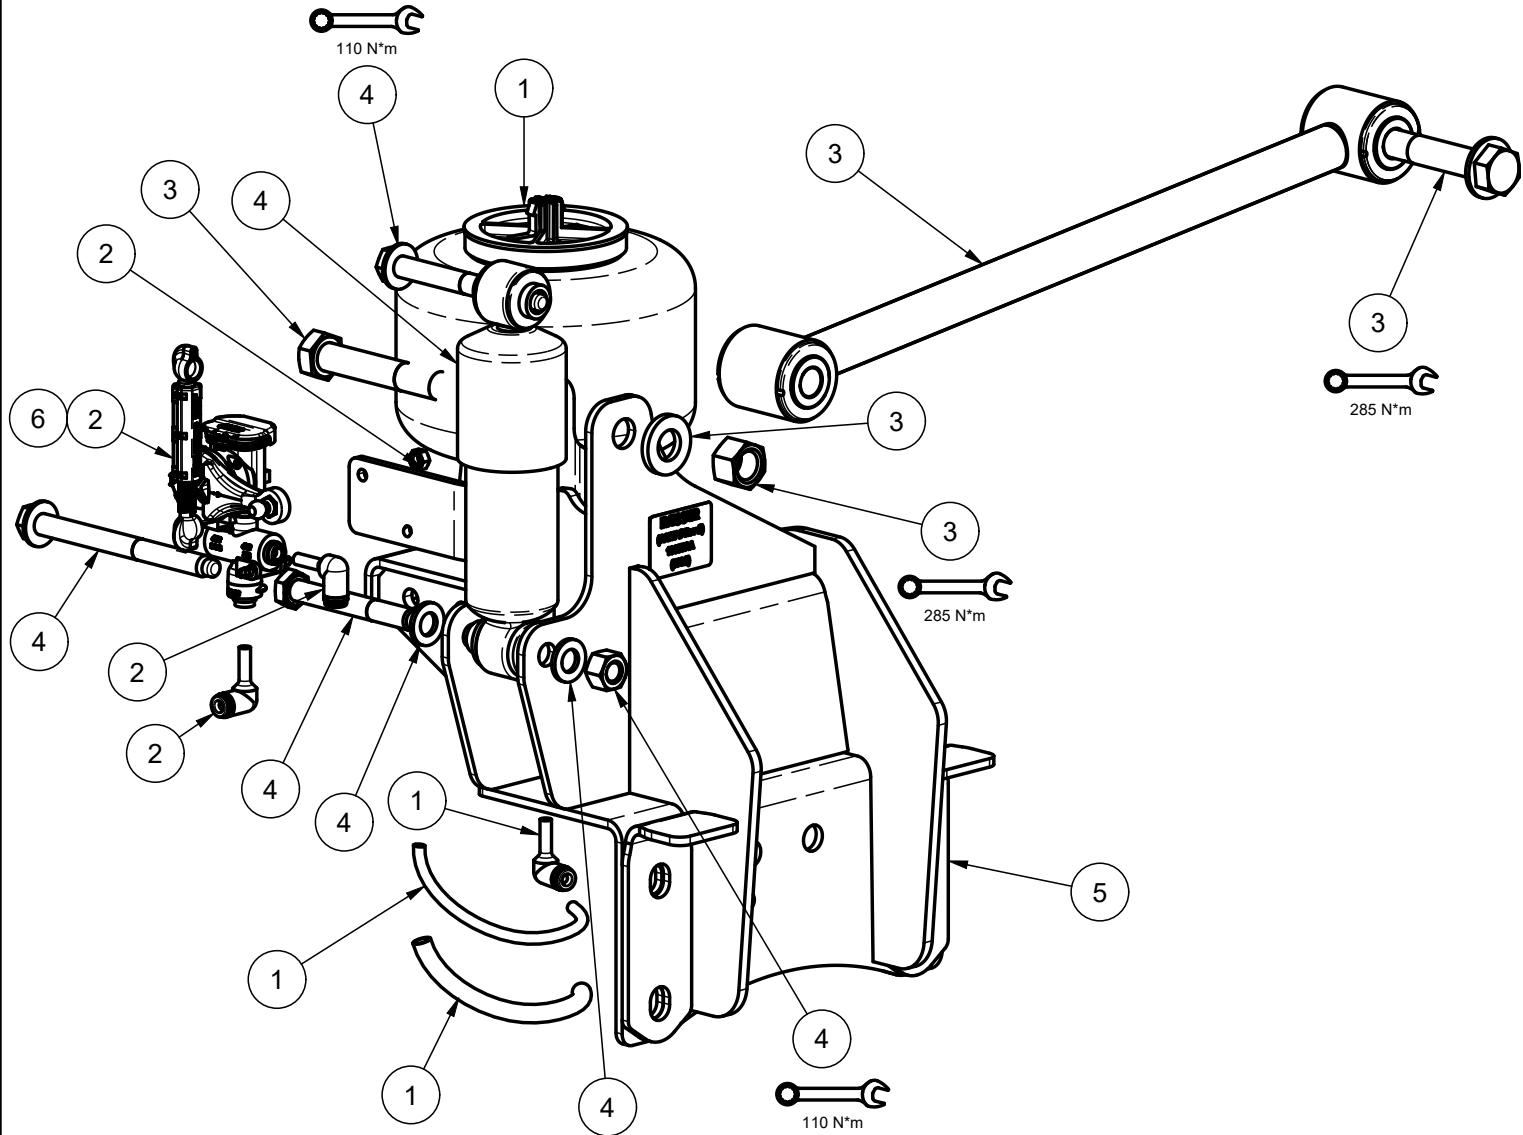

LINK Cabmate®

APPLICATION | APLICACIÓN | APPLICATION

KENWORTH T680, T880 AND PETERBILT 579 DAY CAB TRUCKS

CAMIÓN CON CABINA DE DÍA KENWORTH T680, T880 Y PETERBILT 579

CAMIONS SANS CABINE COUCHETTE KENWORTH T680, T880 ET PETERBILT 579

SERVICE KITS FOR: 25522062
 SERVICE KITS FOR: 25522070
 SERVICE KITS FOR: 25522252

KIT DE SERVICIO PARA: 25522062
 KIT DE SERVICIO PARA: 25522070
 KIT DE SERVICIO PARA: 25522252

TROUSSES DE SERVICE POUR: 25522062
 TROUSSES DE SERVICE POUR: 25522070
 TROUSSES DE SERVICE POUR: 25522252

ITEM ARTÍCULO ARTICLE	PART NUMBER NÚMERO DE PARTE NUMÉRO DE PIÈCE	QUANTITY CANTIDAD QUANTITÉ	DESCRIPTION	DESCRIPCIÓN	DESCRIPTION
1	25523001	1	SERVICE KIT-AIR SPRING	KIT DE SERVICIO - MUELLE DE ELEVACIÓN	TROUSSE DE SERVICE - RESSORT PNEUMATIQUE
2	25523006	1	SERVICE KIT - HEIGHT CONTROL VALVE	KIT DE SERVICIO - VÁLVULA DE CONTROL DE ALTURA	TROUSSE DE SERVICE - SOUPAPE DE COMMANDE DE LA HAUTEUR
3	25523043	1	SERVICE KIT-LATERAL CONTROL ROD	KIT DE SERVICIO - VARILLA DE CONTROL LATERAL	TROUSSE DE SERVICE - TIGE DE COMMANDE LATÉRALE
4	25523201	1	SERVICE KIT-SHOCK ABSORBER	KIT DE SERVICIO - AMORTIGUADOR DE IMPACTO	TROUSSE DE SERVICE - AMORTISSEUR
5	25523212	1	SERVICE KIT - BRACKET	KIT DE SERVICIO - SOPORTE	TROUSSE DE SERVICE - SUPPORT
6	29910090	1	SERVICE KIT-LINKAGE, SHORT	KIT DE SERVICIO-ENLACE, CORTO	KIT D'ENTRETIEN - LIAISON, COURTE