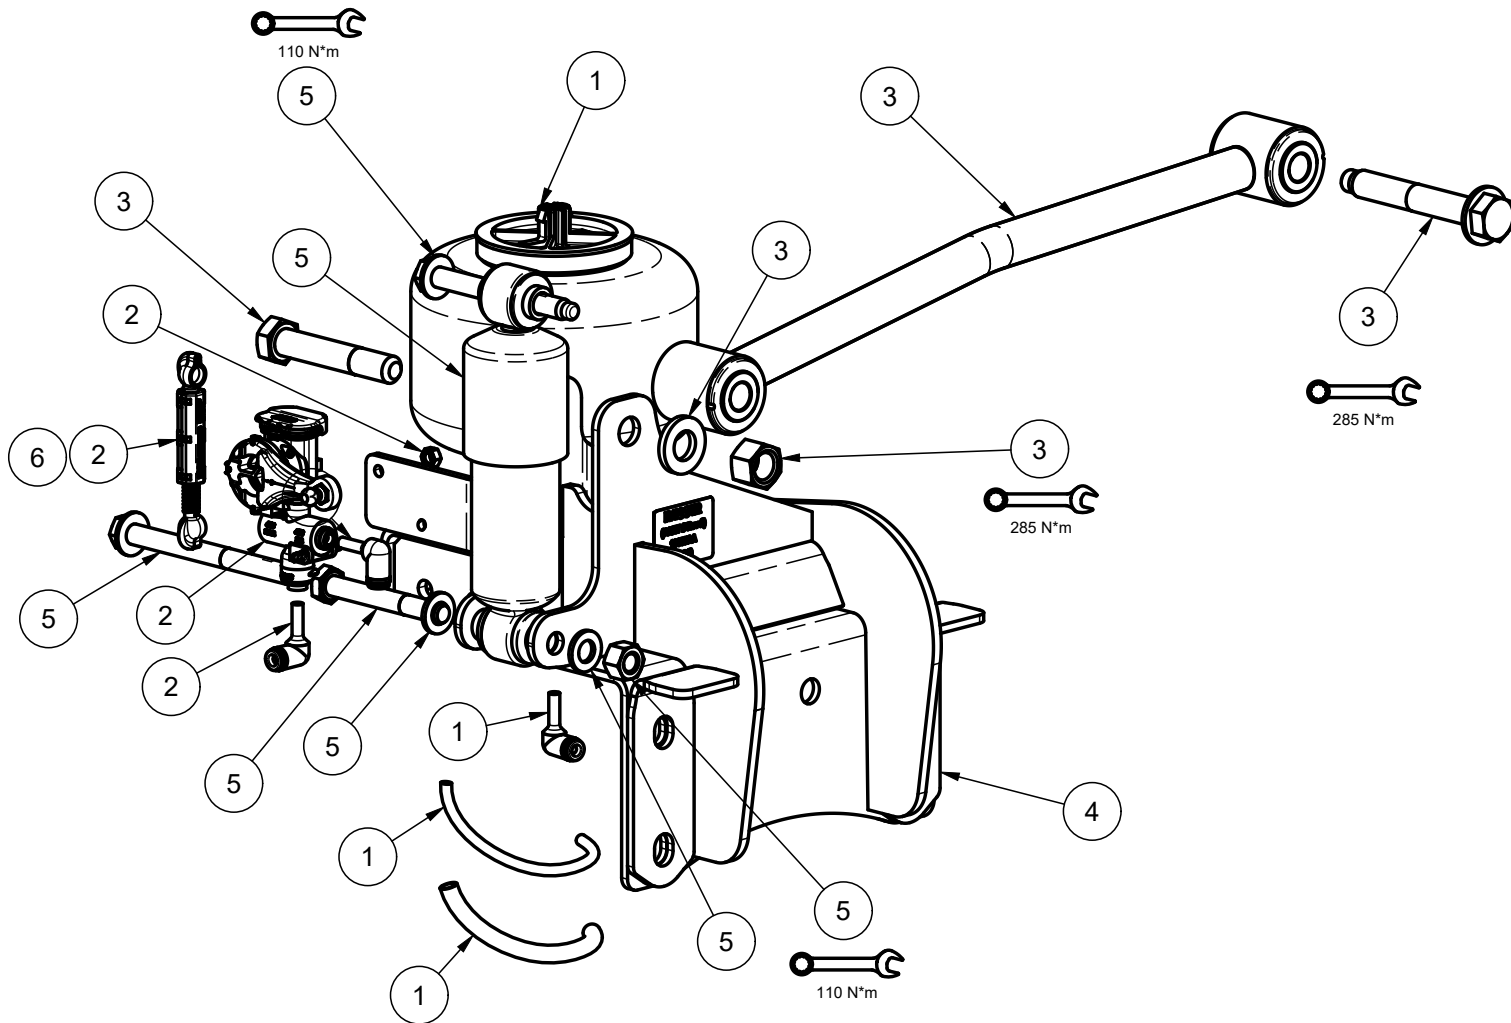

APPLICATION | APLICACIÓN | APPLICATION

PACCAR 2.1m DAY CAB TRUCKS WITH REAR PTO

PACCAR 2.1m CAMIÓN CON CABINA DE DÍA CON TDF TRASERO

CAMIONS SANS CABINE COUCHETTE PACCAR 2.1M AVEC PRISE DE FORCE ARRIÈRE

SERVICE KITS FOR: 25522060
 SERVICE KITS FOR: 25522069
 SERVICE KITS FOR: 25522251

KIT DE SERVICIO PARA: 25522060
 KIT DE SERVICIO PARA: 25522069
 KIT DE SERVICIO PARA: 25522251

TROUSSES DE SERVICE POUR: 25522060
 TROUSSES DE SERVICE POUR: 25522069
 TROUSSES DE SERVICE POUR: 25522251

ITEM ARTÍCULO ARTICLE	PART NUMBER NÚMERO DE PARTE NUMÉRO DE PIÈCE	QUANTITY CANTIDAD QUANTITÉ	DESCRIPTION	DESCRIPCIÓN	DESCRIPTION
1	25523001	1	SERVICE KIT-AIR SPRING	KIT DE SERVICIO - MUELLE DE ELEVACIÓN	TROUSSE DE SERVICE - RESSORT PNEUMATIQUE
2	25523006	1	SERVICE KIT - HEIGHT CONTROL VALVE	KIT DE SERVICIO - VÁLVULA DE CONTROL DE ALTURA	TROUSSE DE SERVICE - SOUPAPE DE COMMANDE DE LA HAUTEUR
3	25523073	1	SERVICE KIT-LATERAL CONTROL ROD	KIT DE SERVICIO - VARILLA DE CONTROL LATERAL	TROUSSE DE SERVICE - TIGE DE COMMANDE LATÉRALE
4	25523111	1	SERVICE KIT-BRACKET	KIT DE SERVICIO - SOPORTE	TROUSSE DE SERVICE - SUPPORT
5	25523201	1	SERVICE KIT-SHOCK ABSORBER	KIT DE SERVICIO - AMORTIGUADOR DE IMPACTO	TROUSSE DE SERVICE - AMORTISSEUR
6	29910090	1	SERVICE KIT-LINKAGE, SHORT	KIT DE SERVICIO-ENLACE, CORTO	KIT D'ENTRETIEN - LIAISON, COURTE