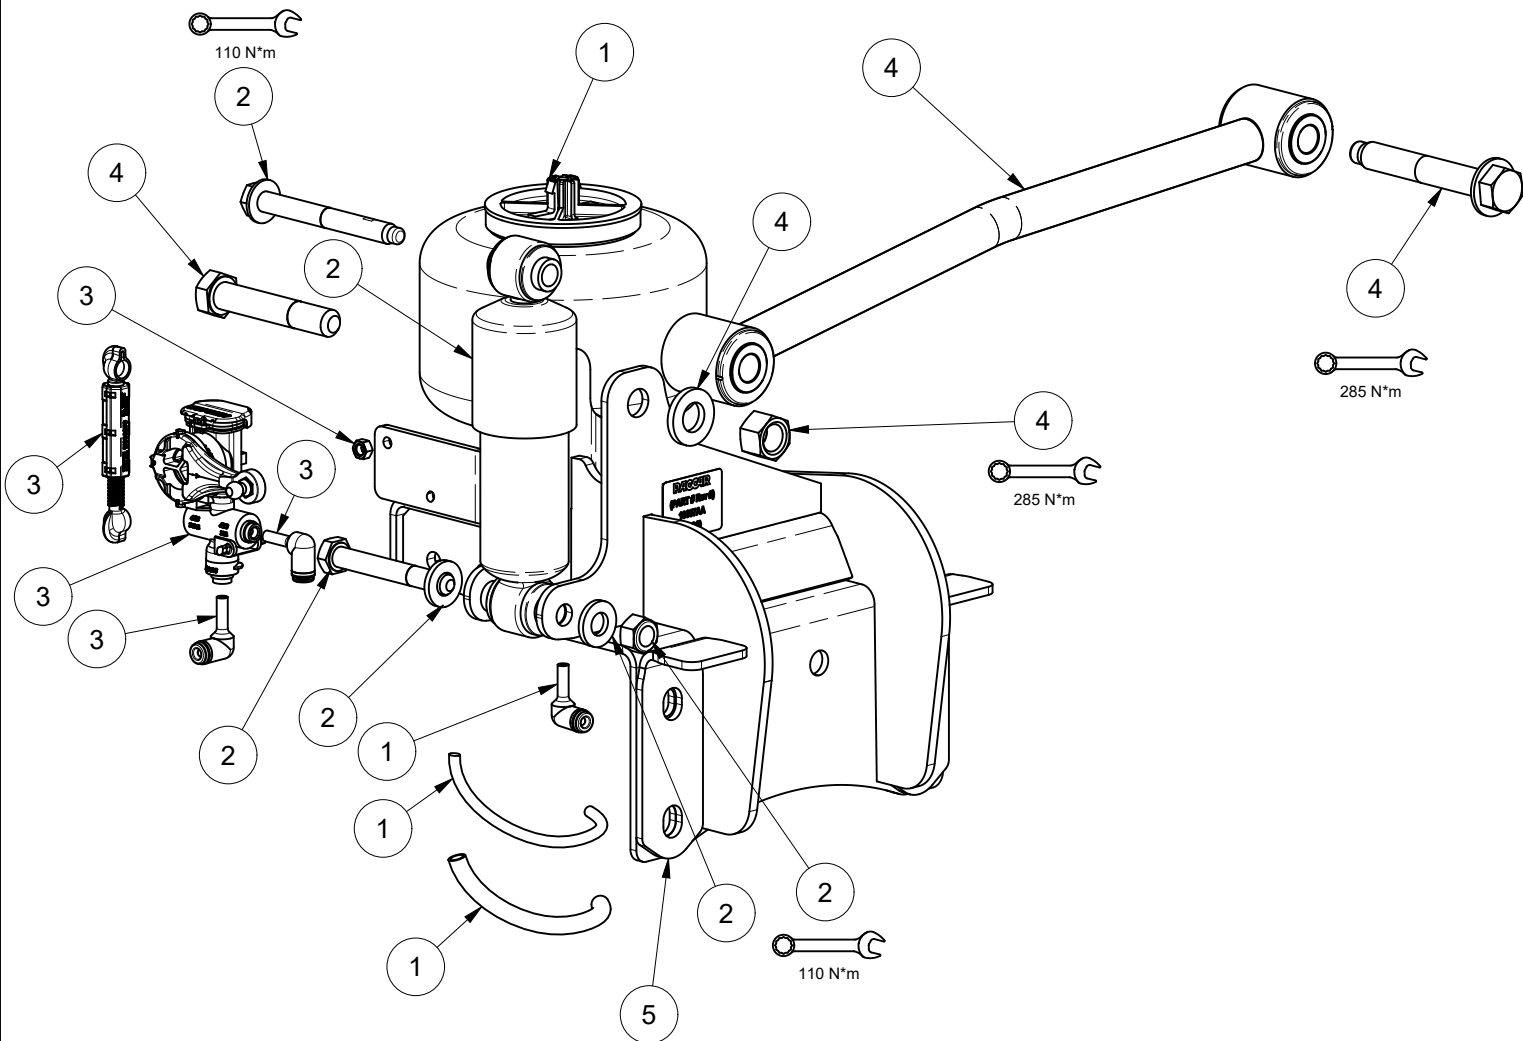

APPLICATION | APLICACIÓN | APPLICATION

PACCAR 2.1m DAY CAB TRUCKS WITH REAR PTO

PACCAR 2.1m CAMIÓN CON CABINA DE DÍA CON TDF TRASERO

CAMIONS SANS CABINE COUCHETTE PACCAR 2.1M AVEC PRISE DE FORCE ARRIÈRE

SERVICE KITS FOR: 25522069 | KIT DE SERVICIO PARA: 25522069 | TROUSSES DE SERVICE POUR: 25522069

ITEM ARTÍCULO ARTICLE	PART NUMBER NÚMERO DE PARTE NUMÉRO DE PIÈCE	QUANTITY CANTIDAD QUANTITÉ	DESCRIPTION	DESCRIPCIÓN	DESCRIPTION
1	25523001	1	SERVICE KIT-AIR SPRING	KIT DE SERVICIO - MUELLE DE ELEVACIÓN	TROUSSE DE SERVICE - RESSORT PNEUMATIQUE
2	25523002	1	SERVICE KIT-SHOCK ABSORBER	KIT DE SERVICIO - AMORTIGUADOR DE IMPACTO	TROUSSE DE SERVICE - AMORTISSEUR
3	25523006	1	SERVICE KIT - HEIGHT CONTROL VALVE	KIT DE SERVICIO - VÁLVULA DE CONTROL DE ALTURA	TROUSSE DE SERVICE - SOUPAPE DE COMMANDE DE LA HAUTEUR
4	25523073	1	SERVICE KIT-LATERAL CONTROL ROD	KIT DE SERVICIO - VARILLA DE CONTROL LATERAL	TROUSSE DE SERVICE - TIGE DE COMMANDE LATÉRALE
5	25523111	1	SERVICE KIT-BRACKET	KIT DE SERVICIO - SOPORTE	TROUSSE DE SERVICE - SUPPORT