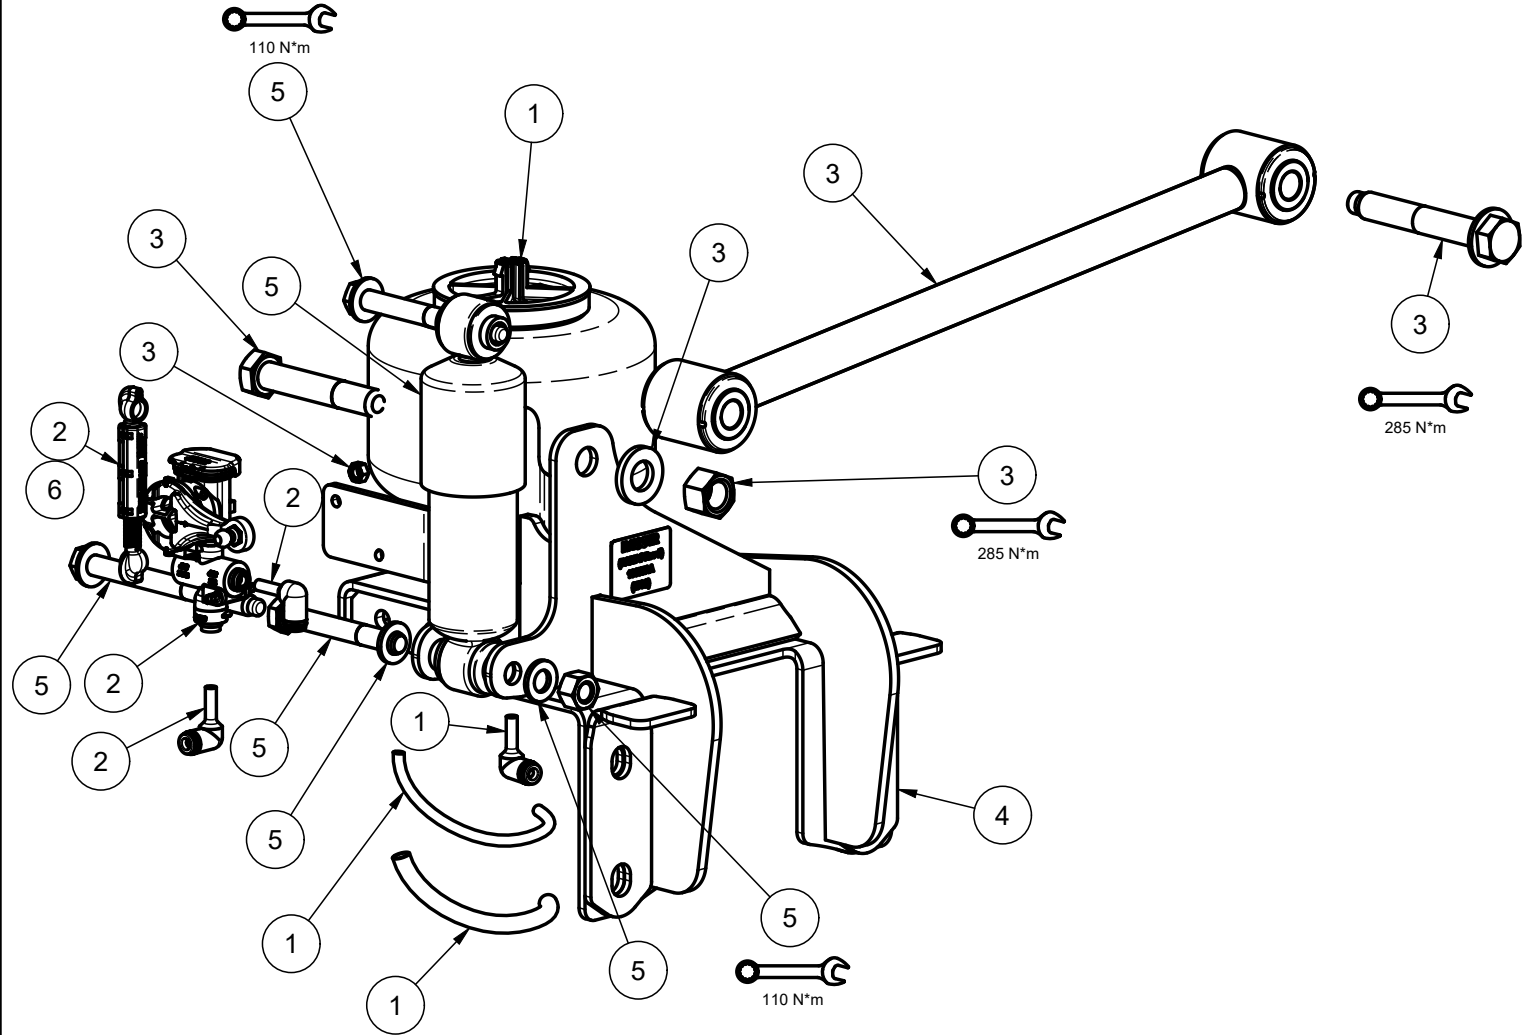

LINK Cabmate®

APPLICATION | APLICACIÓN | APPLICATION

KENWORTH T680, T880 AND PETERBILT 579 DAY CAB TRUCKS

CAMIÓN CON CABINA DE DÍA KENWORTH T680, T880 Y PETERBILT 579

CAMIONS SANS CABINE COUCHETTE KENWORTH T680, T880 ET PETERBILT 579

SERVICE KITS FOR: 25522059
 SERVICE KITS FOR: 25522068
 SERVICE KITS FOR: 25522250

KIT DE SERVICIO PARA: 25522059
 KIT DE SERVICIO PARA: 25522068
 KIT DE SERVICIO PARA: 25522250

TROUSSES DE SERVICE POUR: 25522059
 TROUSSES DE SERVICE POUR: 25522068
 TROUSSES DE SERVICE POUR: 25522250

ITEM ARTÍCULO ARTICLE	PART NUMBER NÚMERO DE PARTE NUMÉRO DE PIÈCE	QUANTITY CANTIDAD QUANTITÉ	DESCRIPTION	DESCRIPCIÓN	DESCRIPTION
1	25523001	1	SERVICE KIT-AIR SPRING	KIT DE SERVICIO - MUELLE DE ELEVACIÓN	TROUSSE DE SERVICE - RESSORT PNEUMATIQUE
2	25523006	1	SERVICE KIT - HEIGHT CONTROL VALVE	KIT DE SERVICIO - VÁLVULA DE CONTROL DE ALTURA	TROUSSE DE SERVICE - SOUPAPE DE COMMANDE DE LA HAUTEUR
3	25523043	1	SERVICE KIT-LATERAL CONTROL ROD	KIT DE SERVICIO - VARILLA DE CONTROL LATERAL	TROUSSE DE SERVICE - TIGE DE COMMANDE LATÉRALE
4	25523101	1	SERVICE KIT-BRACKET	KIT DE SERVICIO - SOPORTE	TROUSSE DE SERVICE - SUPPORT
5	25523201	1	SERVICE KIT-SHOCK ABSORBER	KIT DE SERVICIO - AMORTIGUADOR DE IMPACTO	TROUSSE DE SERVICE - AMORTISSEUR
6	29910090	1	SERVICE KIT-LINKAGE, SHORT	KIT DE SERVICIO-ENLACE, CORTO	KIT D'ENTRETIEN - LIAISON, COURTE