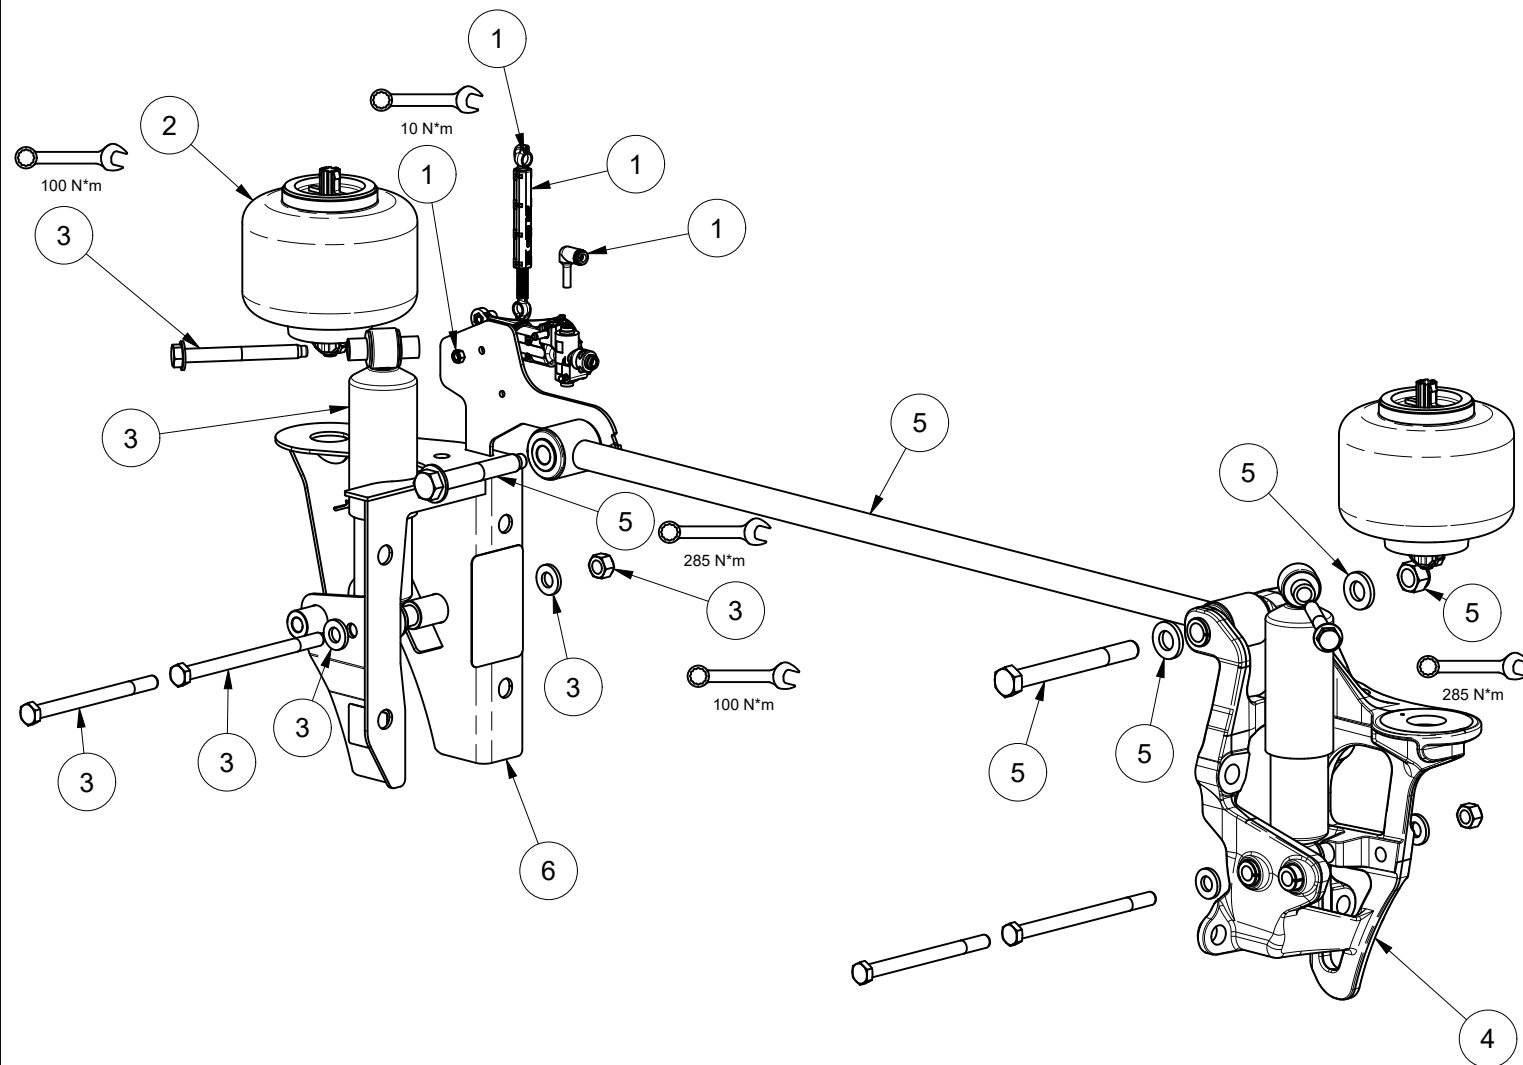

LINK Cabmate®

APPLICATION | APLICACIÓN | APPLICATION

KENWORTH T680 SLEEPER CAB TRUCKS

CAMIÓN CON CABINA DORMITORIO KENWORTH T680

CAMIONS AVEC CABINE COUCHETTE KENWORTH T680

**SERVICE KITS FOR SLEEPER
COMBINATIONS OF:
25522025 AND 25522067**

**KIT DE SERVICIO PARA COMBINACIÓN
DE CABINA DORMITORIO DE:
25522025 AND 25522067**

**TROUSSES DE SERVICE POUR
COUCHETTE COMBINAISON DE:
25522025 AND 25522067**

ITEM ARTÍCULO ARTICLE	PART NUMBER NÚMERO DE PARTE NUMÉRO DE PIÈCE	QUANTITY CANTIDAD QUANTITÉ	DESCRIPTION	DESCRIPCIÓN	DESCRIPTION
1	25523007	1	SERVICE KIT - HEIGHT CONTROL VALVE	KIT DE SERVICIO - VÁLVULA DE CONTROL DE ALTURA	TROUSSE DE SERVICE - SOUPAPE DE COMMANDE DE LA HAUTEUR
2	25523011	2	SERVICE KIT-AIR SPRING	KIT DE SERVICIO - MUELLE DE ELEVACIÓN	TROUSSE DE SERVICE - RESSORT PNEUMATIQUE
3	25523013	2	SERVICE KIT-SHOCK ABSORBER	KIT DE SERVICIO - AMORTIGUADOR DE IMPACTO	TROUSSE DE SERVICE - AMORTISSEUR
4	25523032	1	SERVICE KIT-BRACKET, RH	KIT DE SERVICIO - SOPORTE, MD	TROUSSE DE SERVICE - SUPPORT, DROITE
5	25523034	1	SERVICE KIT - LATERAL CONTROL ROD	KIT DE SERVICIO - VARILLA DE CONTROL LATERAL	TROUSSE DE SERVICE - TIGE DE COMMANDE LATÉRALE
6	25523035	1	SERVICE KIT-BRACKET, LH	KIT DE SERVICIO - SOPORTE, MI	TROUSSE DE SERVICE - SUPPORT, GAUCHE