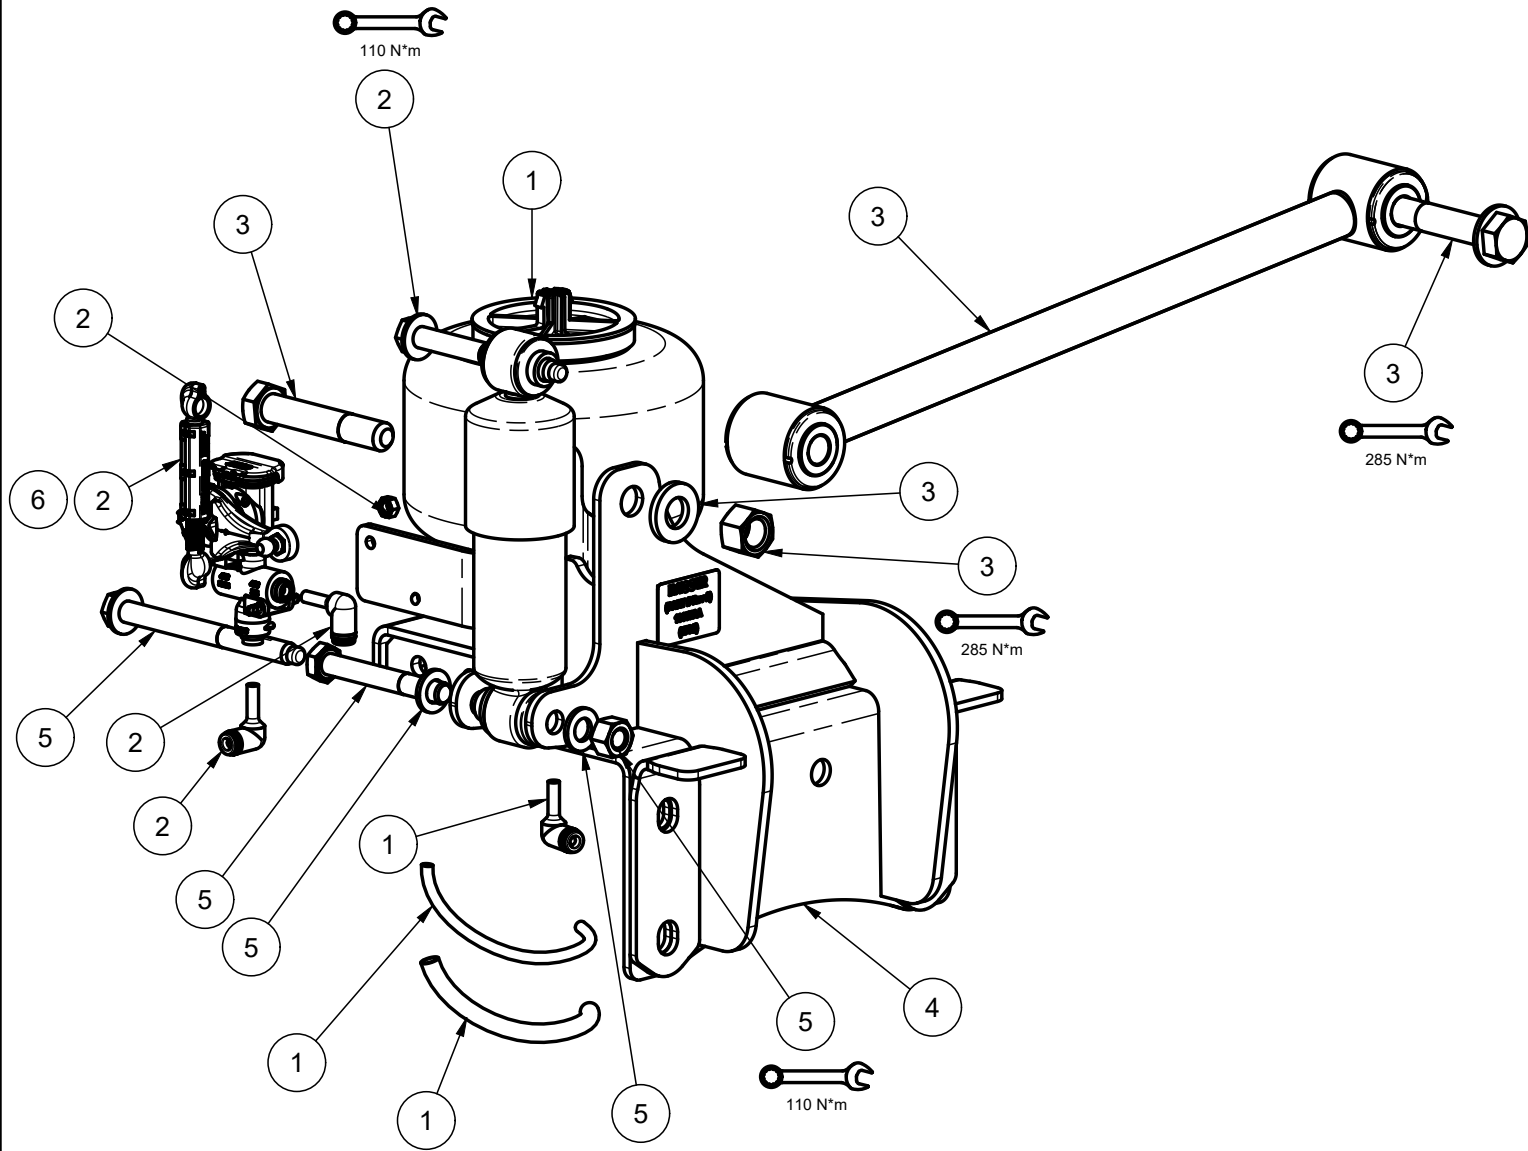

LINK Cabmate®

APPLICATION | APLICACIÓN | APPLICATION

KENWORTH T680, T880 AND PETERBILT 579 DAY CAB TRUCKS

CAMIÓN CON CABINA DE DÍA KENWORTH T680, T880 Y PETERBILT 579

CAMIONS SANS CABINE COUCHETTE KENWORTH T680, T880 ET PETERBILT 579

ITEM ARTÍCULO ARTICLE	PART NUMBER NÚMERO DE PARTE NUMÉRO DE PIÈCE	QUANTITY CANTIDAD QUANTITÉ	DESCRIPTION	DESCRIPCIÓN	DESCRIPTION
1	25523001	1	SERVICE KIT-AIR SPRING	KIT DE SERVICIO - MUELLE DE ELEVACIÓN	TROUSSE DE SERVICE - RESSORT PNEUMATIQUE
2	25523006	1	SERVICE KIT - HEIGHT CONTROL VALVE	KIT DE SERVICIO - VÁLVULA DE CONTROL DE ALTURA	TROUSSE DE SERVICE - SOUPAPE DE COMMANDE DE LA HAUTEUR
3	25523043	1	SERVICE KIT-LATERAL CONTROL ROD	KIT DE SERVICIO - VARILLA DE CONTROL LATERAL	TROUSSE DE SERVICE - TIGE DE COMMANDE LATÉRALE
4	25523045	1	SERVICE KIT - BRACKET	KIT DE SERVICIO - SOPORTE	TROUSSE DE SERVICE - SUPPORT
5	25523201	1	SERVICE KIT-SHOCK ABSORBER	KIT DE SERVICIO - AMORTIGUADOR DE IMPACTO	TROUSSE DE SERVICE - AMORTISSEUR
6	29910090	1	SERVICE KIT-LINKAGE, SHORT	KIT DE SERVICIO-ENLACE, CORTO	KIT D'ENTRETIEN - LIAISON, COURTE