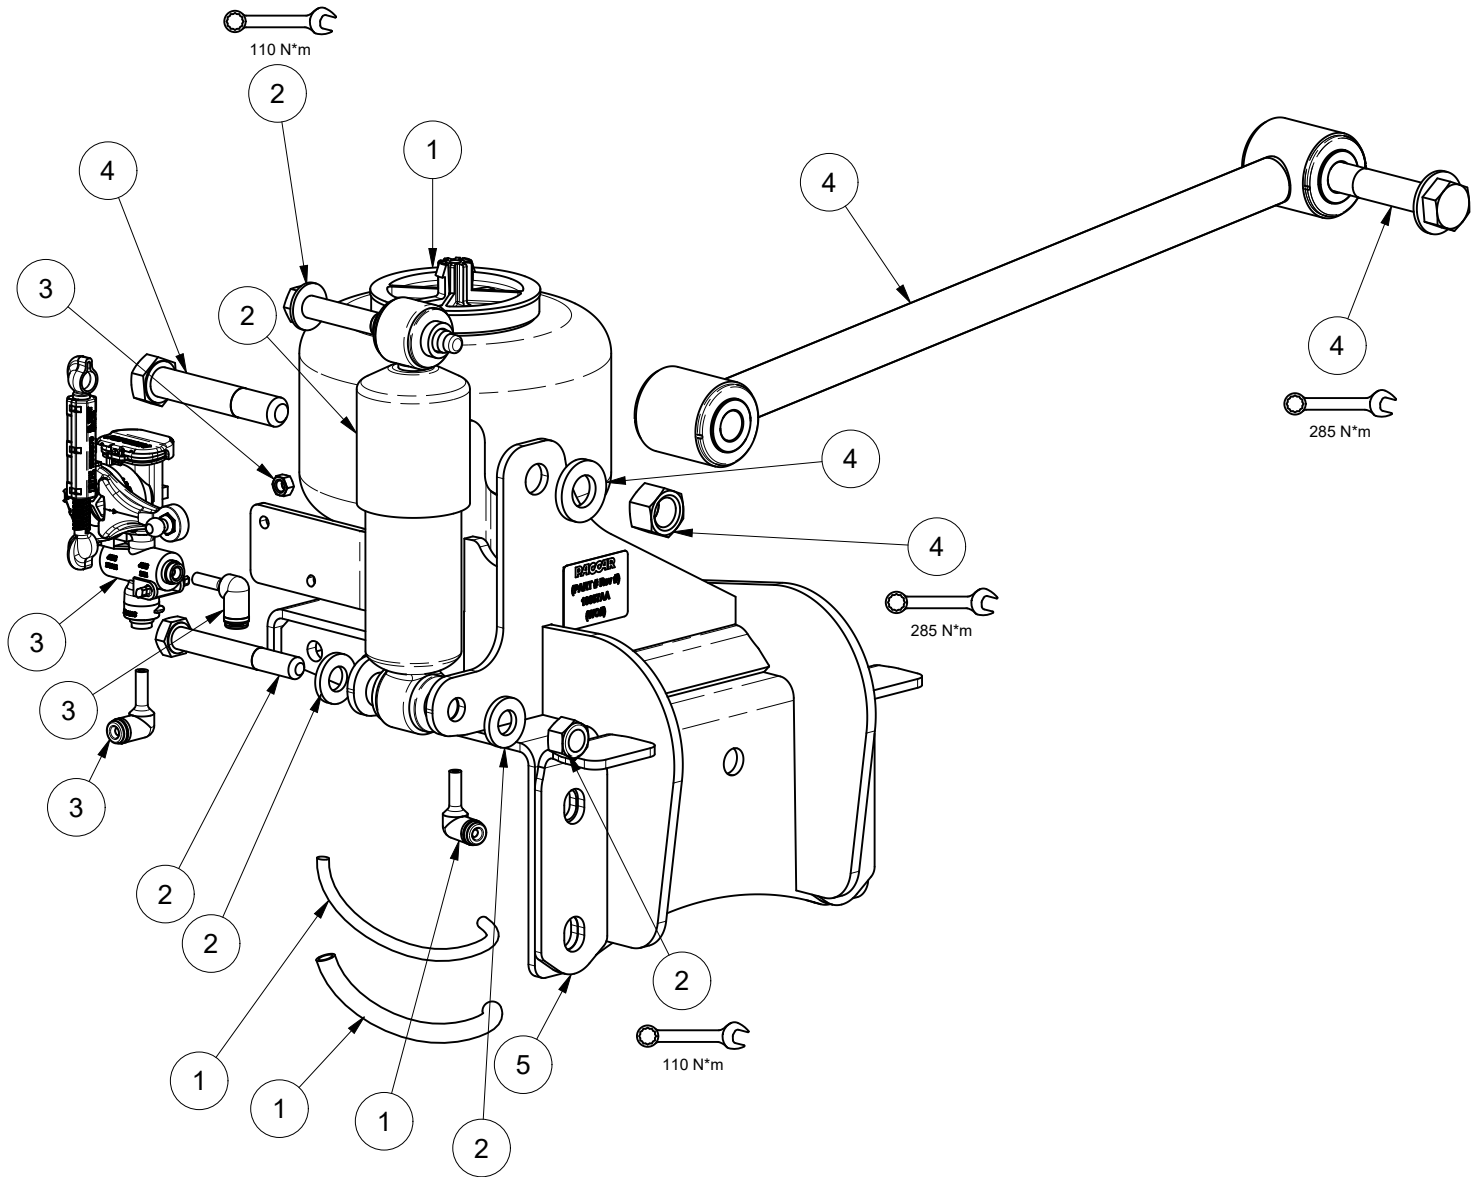

LINK Cabmate®

APPLICATION | APLICACIÓN | APPLICATION

KENWORTH T680, T880 AND PETERBILT 579 DAY CAB TRUCKS

CAMIÓN CON CABINA DE DÍA KENWORTH T680, T880 Y PETERBILT 579

CAMIONS SANS CABINE COUCHETTE KENWORTH T680, T880 ET PETERBILT 579

SERVICE KITS FOR: 25522065 | KIT DE SERVICIO PARA: 25522065 | TROUSSES DE SERVICE POUR: 25522065

ITEM ARTÍCULO ARTICLE	PART NUMBER NÚMERO DE PARTE NUMÉRO DE PIÈCE	QUANTITY CANTIDAD QUANTITÉ	DESCRIPTION	DESCRIPCIÓN	DESCRIPTION
1	25523001	1	SERVICE KIT-AIR SPRING	KIT DE SERVICIO - MUELLE DE ELEVACIÓN	TROUSSE DE SERVICE - RESSORT PNEUMATIQUE
2	25523002	1	SERVICE KIT-SHOCK ABSORBER	KIT DE SERVICIO - AMORTIGUADOR DE IMPACTO	TROUSSE DE SERVICE - AMORTISSEUR
3	25523006	1	SERVICE KIT - HEIGHT CONTROL VALVE	KIT DE SERVICIO - VÁLVULA DE CONTROL DE ALTURA	TROUSSE DE SERVICE - SOUPAPE DE COMMANDE DE LA HAUTEUR
4	25523043	1	SERVICE KIT-LATERAL CONTROL ROD	KIT DE SERVICIO - VARILLA DE CONTROL LATERAL	TROUSSE DE SERVICE - TIGE DE COMMANDE LATÉRALE
5	25523045	1	SERVICE KIT - BRACKET	KIT DE SERVICIO - SOPORTE	TROUSSE DE SERVICE - SUPPORT