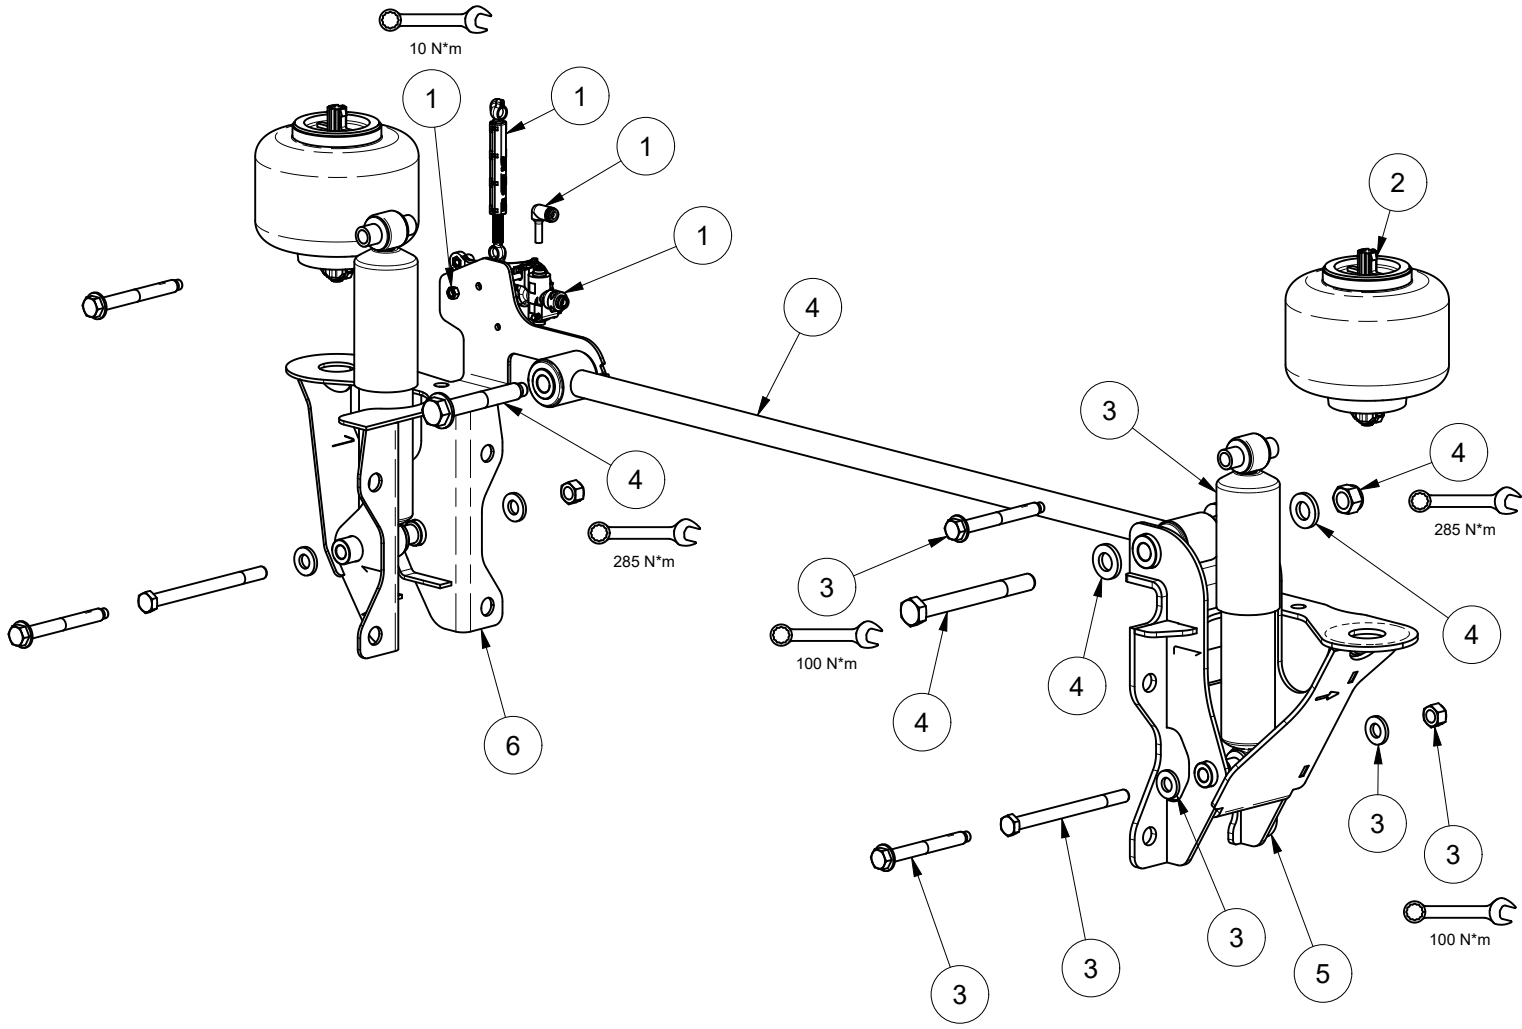

# LINK Cabmate®

APPLICATION | APLICACIÓN | APPLICATION

PETERBILT 579 SLEEPER CAB TRUCKS

CAMIÓN CON CABINA DORMITORIO PETERBILT 579

CAMIONS AVEC CABINE COUCHETTE PETERBILT 579

**SERVICE BILL OF MATERIALS FOR:  
25522027 AND 25522064**

**FACTURA DE SERVICIO DE  
LOS MATERIALES PARA:  
25522027 AND 25522064**

**NOMENCLATURE DE SERVICE POUR:  
25522027 AND 25522064**

ITEM ARTÍCULO ARTICLE	PART NUMBER NÚMERO DE PARTE NUMÉRO DE PIÈCE	QUANTITY CANTIDAD QUANTITÉ	DESCRIPTION	DESCRIPCIÓN	DESCRIPTION
1	25523007	1	SERVICE KIT - HEIGHT CONTROL VALVE	KIT DE SERVICIO - VÁLVULA DE CONTROL DE ALTURA	TROUSSE DE SERVICE - SOUPEPE DE COMMANDE DE LA HAUTEUR
2	25523021	2	SERVICE KIT - AIR SPRING	KIT DE SERVICIO - MUELLE DE ELEVACIÓN	TROUSSE DE SERVICE - RESSORT PNEUMATIQUE
3	25523024	2	SERVICE KIT - SHOCK	KIT DE SERVICIO - AMORTIGUADOR DE IMPACTO	TROUSSE DE SERVICE - AMORTISSEUR
4	25523034	1	SERVICE KIT - LATERAL CONTROL ROD	KIT DE SERVICIO - VARILLA DE CONTROL LATERAL	TROUSSE DE SERVICE - TIGE DE COMMANDE LATÉRALE
5	25523051	1	SERVICE KIT - BRACKET, RH	KIT DE SERVICIO - SOPORTE, MD	TROUSSE DE SERVICE - SUPPORT, DROITE
6	25523053	1	SERVICE KIT - BRACKET, LH	KIT DE SERVICIO - SOPORTE, MI	TROUSSE DE SERVICE - SUPPORT, GAUCHE