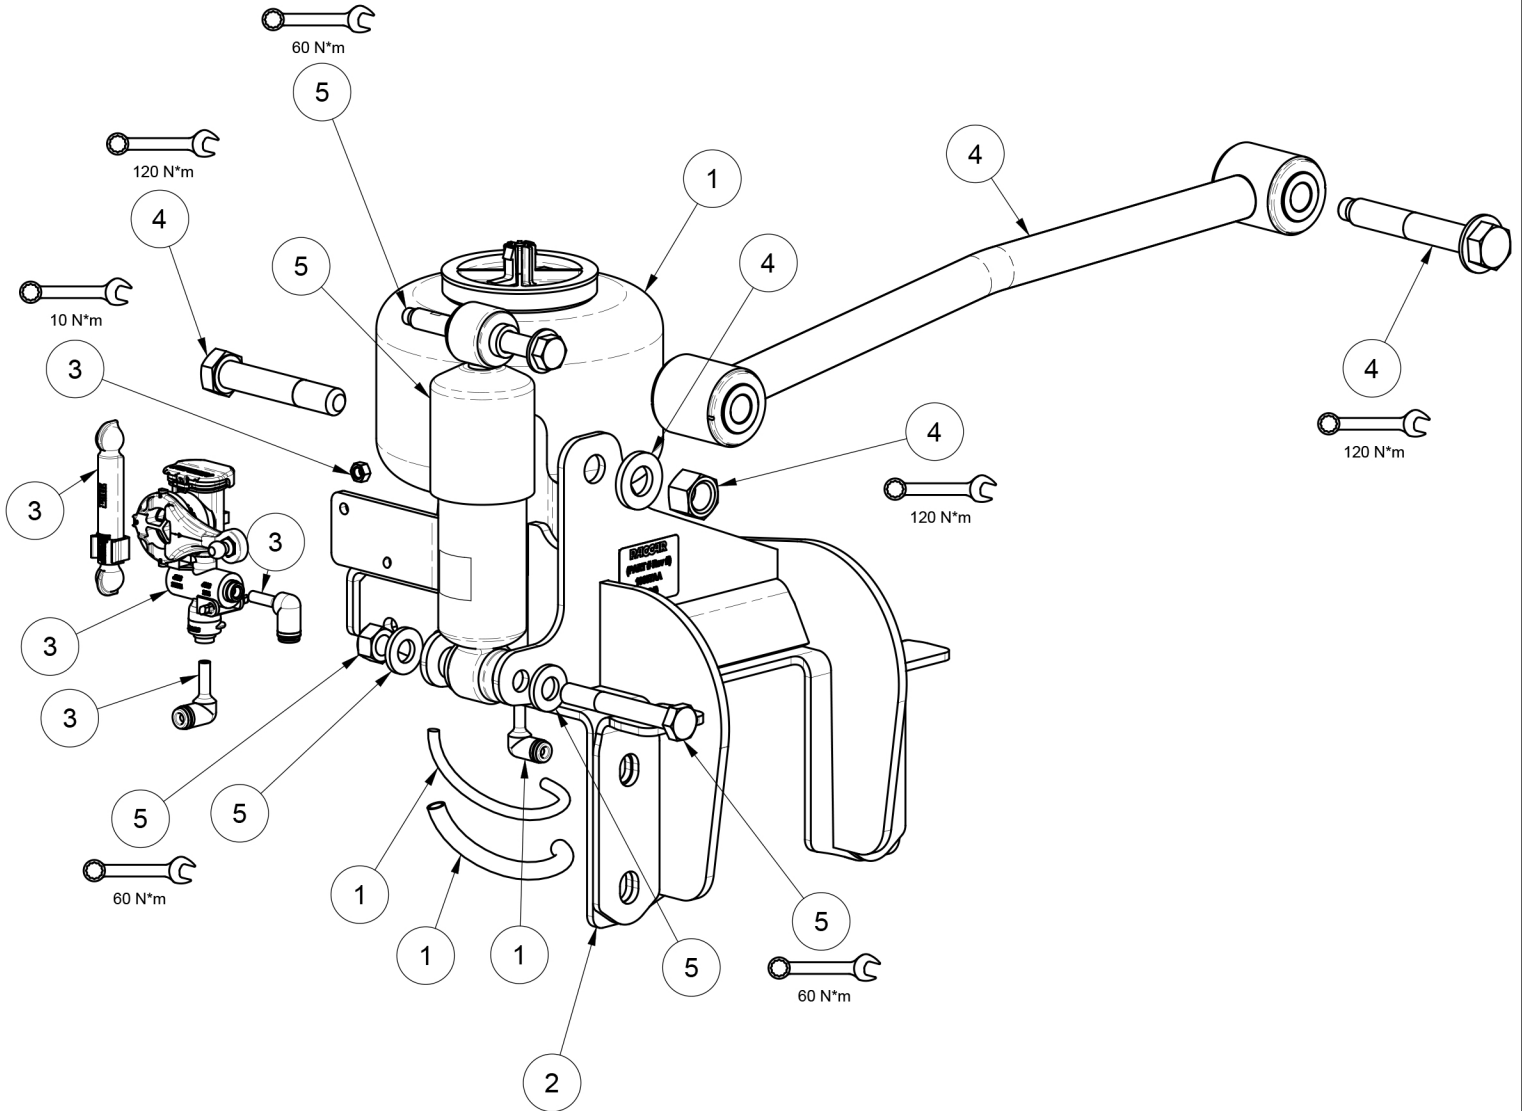

Cabmate®

APPLICATION | APLICACIÓN | APPLICATION

PACCAR 2.1m DAY CAB TRUCKS WITH ALLISON TRANSMISSION

PACCAR 2.1m CAMIÓN CON CABINA DE DÍA CON ALLISON TRANSMISSION

CAMIONS SANS CABINE COUCHETTE PACCAR 2.1M AVEC TRANSMISSION ALLISON

SERVICE KITS FOR: 25522061 | KIT DE SERVICIO PARA:25522061 | TROUSSES DE SERVICE POUR:25522061

ITEM ARTÍCULO ARTICLE	PART NUMBER NÚMERO DE PARTE NUMÉRO DE PIÈCE	QUANTITY CANTIDAD QUANTITÉ	DESCRIPTION	DESCRIPCIÓN	DESCRIPTION
1	25523001	1	SERVICE KIT-AIR SPRING	KIT DE SERVICIO - MUELLE DE ELEVACIÓN	TROUSSE DE SERVICE - RESSORT PNEUMATIQUE
2	25523121	1	SERVICE KIT-BRACKET	KIT DE SERVICIO - SOPORTE	TROUSSE DE SERVICE - SUPPORT
3	25523004	1	SERVICE KIT-HEIGHT CONTROL VALVE	KIT DE SERVICIO - VÁLVULA DE CONTROL DE ALTURA	TROUSSE DE SERVICE - SOUPEPE DE COMMANDE DE LA HAUTEUR
4	25523073	1	SERVICE KIT-LATERAL CONTROL ROD	KIT DE SERVICIO - VARILLA DE CONTROL LATERAL	TROUSSE DE SERVICE - TIGE DE COMMANDE LATÉRALE
5	25523002	1	SERVICE KIT-SHOCK ABSORBER	KIT DE SERVICIO - AMORTIGUADOR DE IMPACTO	TROUSSE DE SERVICE - AMORTISSEUR