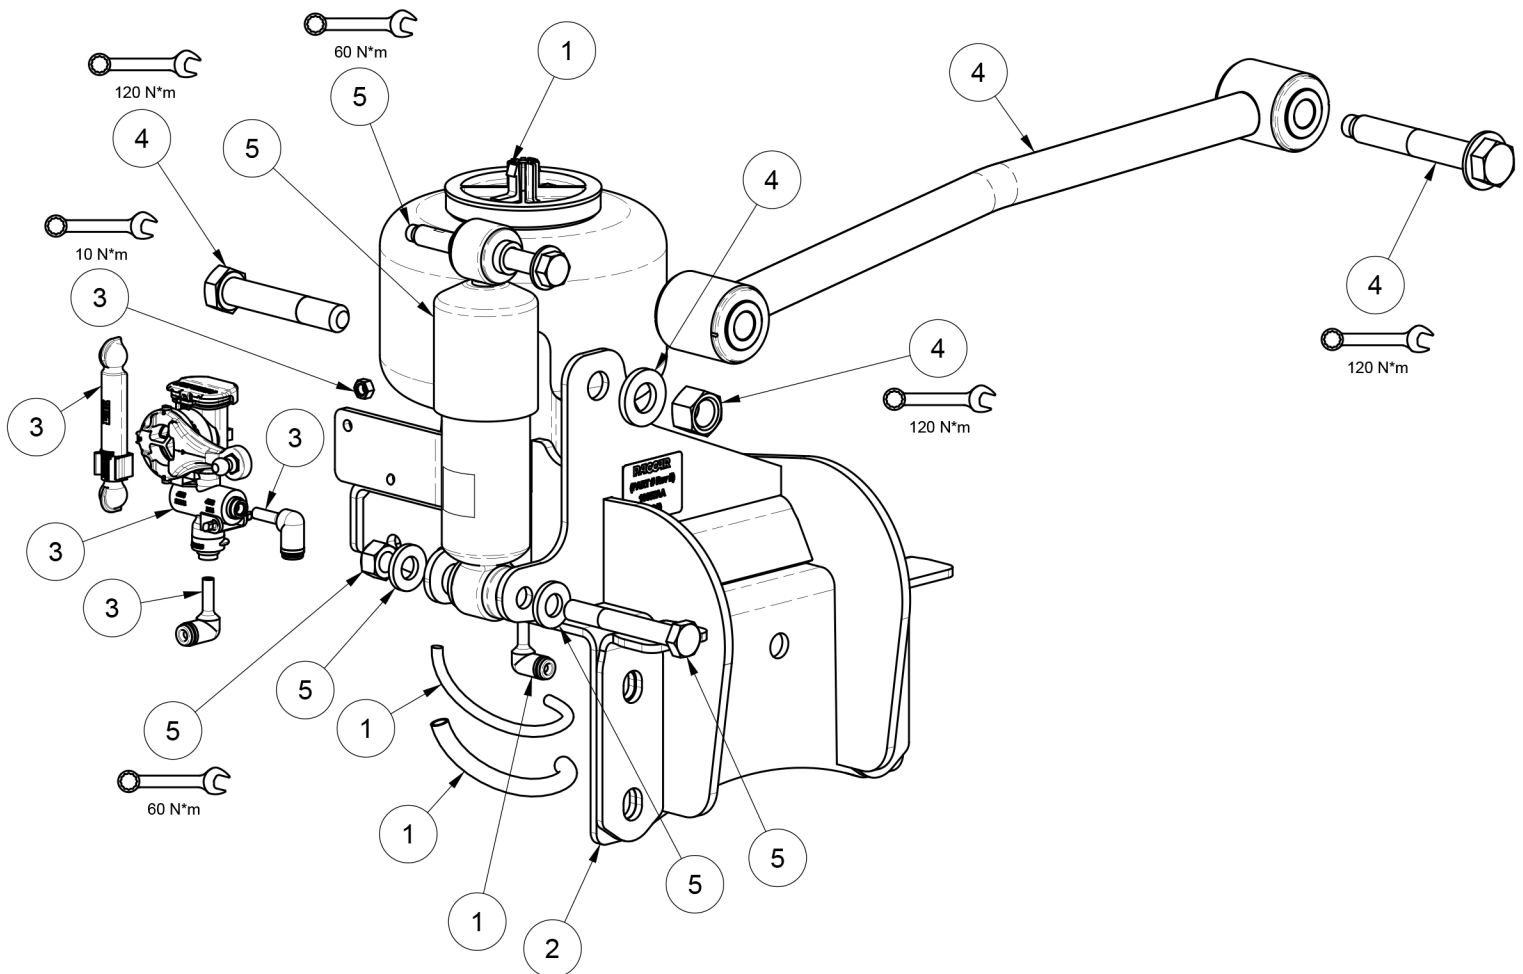

LINK Cabmate®

APPLICATION | APLICACIÓN | APPLICATION

PACCAR 2.1m DAY CAB TRUCKS WITH REAR PTO

PACCAR 2.1m CAMIÓN CON CABINA DE DÍA CON TDF TRASERO

CAMIONS SANS CABINE COUCHETTE PACCAR 2.1M AVEC PRISE DE FORCE ARRIÈRE

SERVICE KITS FOR: 25522060 | KIT DE SERVICIO PARA: 25522060 | TROUSSES DE SERVICE POUR: 25522060

ITEM ARTÍCULO ARTICLE	PART NUMBER NÚMERO DE PARTE NUMÉRO DE PIÈCE	QUANTITY CANTIDAD QUANTITÉ	DESCRIPTION	DESCRIPCIÓN	DESCRIPTION
1	25523001	1	SERVICE KIT-AIR SPRING	KIT DE SERVICIO - MUELLE DE ELEVACIÓN	TROUSSE DE SERVICE - RESSORT PNEUMATIQUE
2	25523111	1	SERVICE KIT-BRACKET	KIT DE SERVICIO - SOPORTE	TROUSSE DE SERVICE - SUPPORT
3	25523004	1	SERVICE KIT-HEIGHT CONTROL VALVE	KIT DE SERVICIO - VÁLVULA DE CONTROL DE ALTURA	TROUSSE DE SERVICE - SOUPEPE DE COMMANDE DE LA HAUTEUR
4	25523073	1	SERVICE KIT-LATERAL CONTROL ROD	KIT DE SERVICIO - VARILLA DE CONTROL LATERAL	TROUSSE DE SERVICE - TIGE DE COMMANDE LATÉRALE
5	25523002	1	SERVICE KIT-SHOCK ABSORBER	KIT DE SERVICIO - AMORTIGUADOR DE IMPACTO	TROUSSE DE SERVICE - AMORTISSEUR