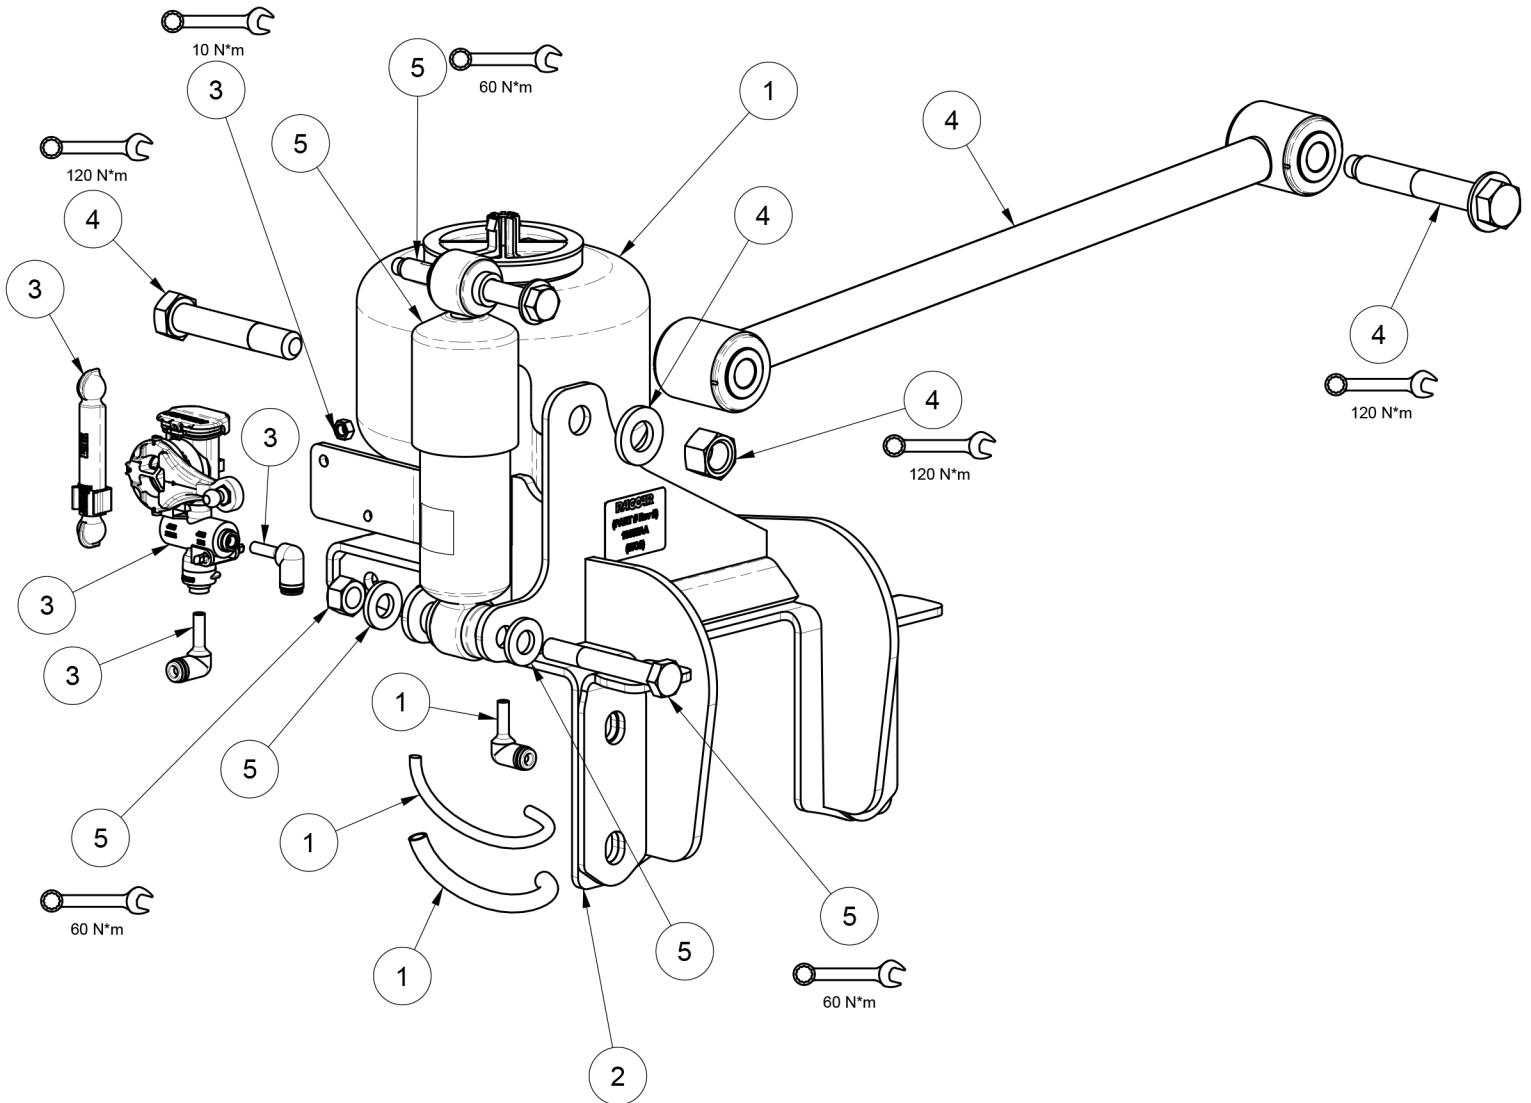

LINK Cabmate®

APPLICATION | APLICACIÓN | APPLICATION

PACCAR 2.1m DAY CAB TRUCKS WITH REAR PTO AND ALLISON TRANSMISSION

CAMIONS SANS CABINE COUCHETTE PACCAR 2.1M AVEC PRISE DE FORCE ARRIÈRE ET

PACCAR 2.1m CAMIÓN CON CABINA DE DÍA CON TDF TRASERO Y ALLISON TRANSMISSION

SERVICE KITS FOR: 25522059 | KIT DE SERVICIO PARA:25522059 | TROUSSES DE SERVICE POUR:25522059

ITEM ARTÍCULO ARTICLE	PART NUMBER NÚMERO DE PARTE NUMÉRO DE PIÈCE	QUANTITY CANTIDAD QUANTITÉ	DESCRIPTION	DESCRIPCIÓN	DESCRIPTION
1	25523001	1	SERVICE KIT-AIR SPRING	KIT DE SERVICIO - MUELLE DE ELEVACIÓN	TROUSSE DE SERVICE - RESSORT PNEUMATIQUE
2	25523101	1	SERVICE KIT-BRACKET	KIT DE SERVICIO - SOPORTE	TROUSSE DE SERVICE - SUPPORT
3	25523004	1	SERVICE KIT-HEIGHT CONTROL VALVE	KIT DE SERVICIO - VÁLVULA DE CONTROL DE ALTURA	TROUSSE DE SERVICE - SOUPAPE DE COMMANDE DE LA HAUTEUR
4	25523043	1	SERVICE KIT-LATERAL CONTROL ROD	KIT DE SERVICIO - VARILLA DE CONTROL LATERAL	TROUSSE DE SERVICE - TIGE DE COMMANDE LATÉRALE
5	25523002	1	SERVICE KIT-SHOCK ABSORBER	KIT DE SERVICIO - AMORTIGUADOR DE IMPACTO	TROUSSE DE SERVICE - AMORTISSEUR