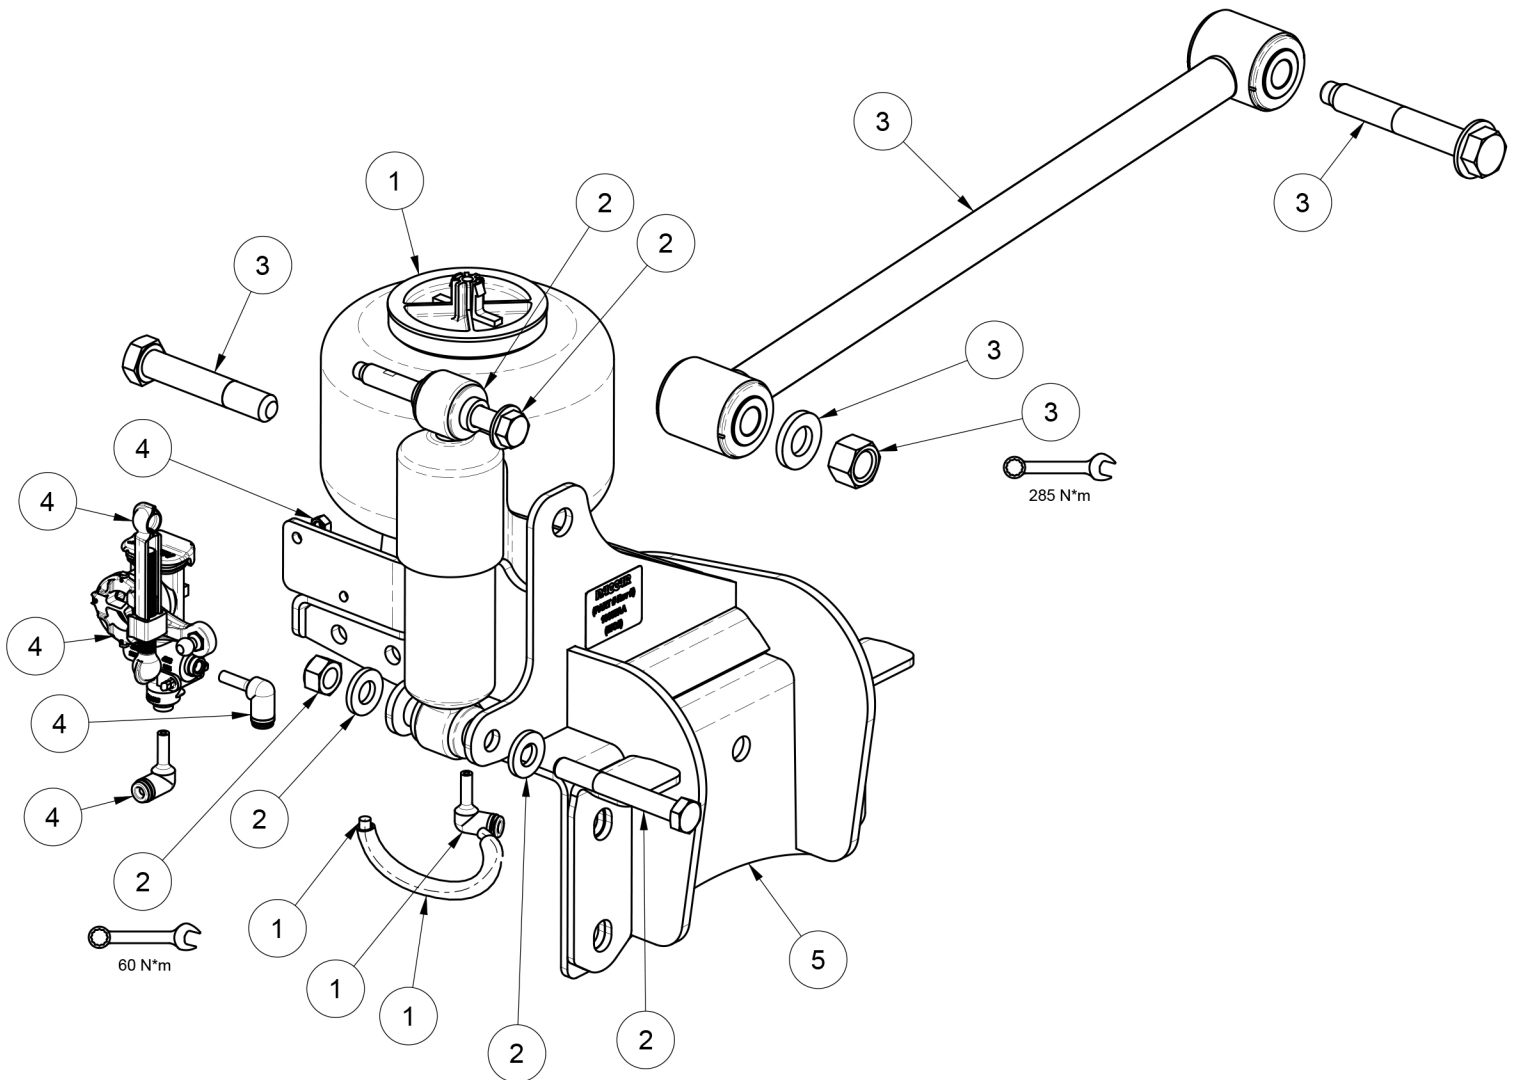

LINK Cabmate®

APPLICATION | APLICACIÓN | APPLICATION

KENWORTH T680, T880 AND PETERBILT 579 DAY CAB TRUCKS

CAMIÓN CON CABINA DE DÍA KENWORTH T680, T880 Y PETERBILT 579

CAMIONS SANS CABINE COUCHETTE KENWORTH T680, T880 ET PETERBILT 579

SERVICE KITS FOR: 25522047 | KIT DE SERVICIO PARA: 25522047 | TROUSSES DE SERVICE POUR: 25522047

ITEM ARTÍCULO ARTICLE	PART NUMBER NÚMERO DE PARTE NUMÉRO DE PIÈCE	QUANTITY CANTIDAD QUANTITÉ	DESCRIPTION	DESCRIPCIÓN	DESCRIPTION
1	25523001	1	SERVICE KIT - AIR SPRING	KIT DE SERVICIO - MUELLE DE ELEVACIÓN	TROUSSE DE SERVICE - RESSORT PNEUMATIQUE
2	25523002	1	SERVICE KIT - SHOCK ABSORBER	KIT DE SERVICIO - AMORTIGUADOR DE IMPACTO	TROUSSE DE SERVICE - AMORTISSEUR
3	25523004	1	SERVICE KIT - HEIGHT CONTROL VALVE	KIT DE SERVICIO - VÁLVULA DE CONTROL DE ALTURA	TROUSSE DE SERVICE - SOUPEPE DE COMMANDE DE LA HAUTEUR
4	25523043	1	SERVICE KIT - LATERAL CONTROL ROD	KIT DE SERVICIO - VARILLA DE CONTROL LATERAL	TROUSSE DE SERVICE - TIGE DE COMMANDE LATÉRALE
5	25523045	1	SERVICE KIT - BRACKET	KIT DE SERVICIO - SOPORTE	TROUSSE DE SERVICE - SUPPORT