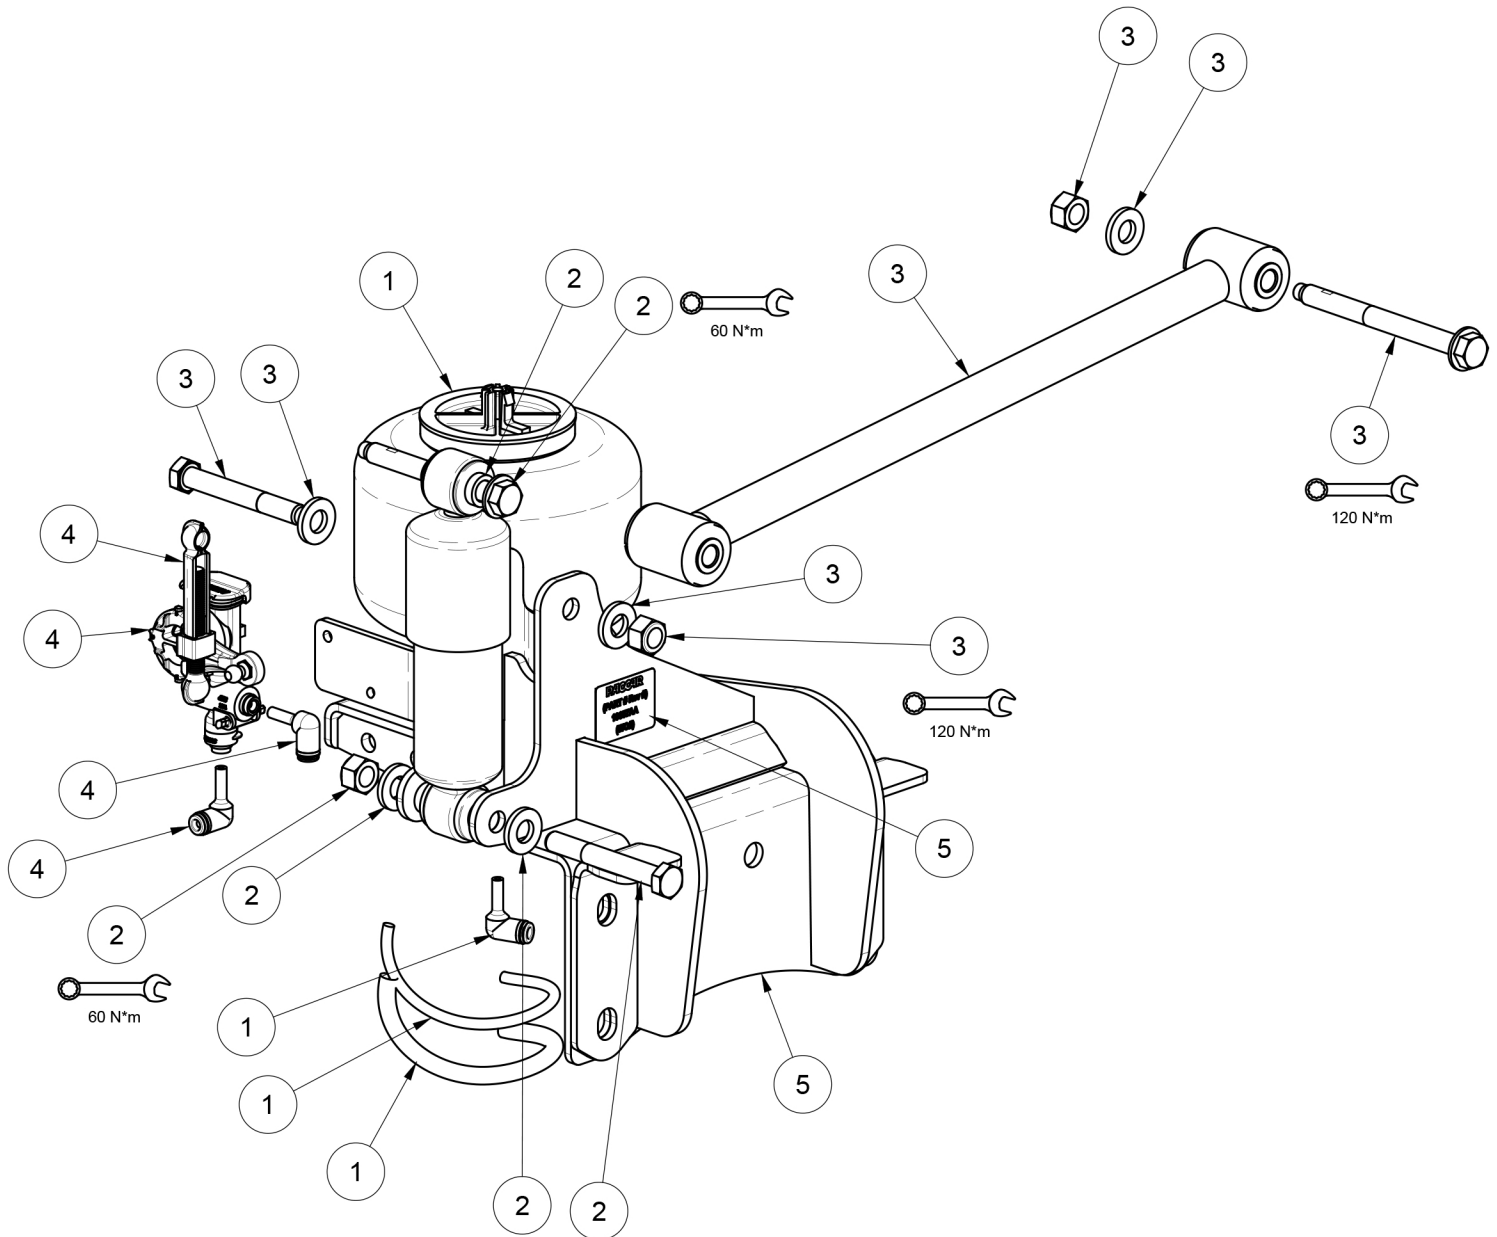

APPLICATION | APLICACIÓN | APPLICATION

KENWORTH T680, T880 AND PETERBILT 579 DAY CAB TRUCKS

CAMIONS SANS CABINE COUCHETTE KENWORTH T680, T880 ET PETERBILT 579

CAMIÓN CON CABINA DE DÍA KENWORTH T680, T880 Y PETERBILT 579

SERVICE KITS FOR: 25522033 | KIT DE SERVICIO PARA: 25522033 | TROUSSES DE SERVICE POUR: 25522033

ITEM ARTÍCULO ARTICLE	PART NUMBER NÚMERO DE PARTE NUMÉRO DE PIÈCE	QUANTITY CANTIDAD QUANTITÉ	DESCRIPTION	DESCRIPCIÓN	DESCRIPTION
1	25523001	1	SERVICE KIT - AIR SPRING	KIT DE SERVICIO - MUELLE DE ELEVACIÓN	TROUSSE DE SERVICE - RESSORT PNEUMATIQUE
2	25523002	1	SERVICE KIT - SHOCK ABSORBER	KIT DE SERVICIO - AMORTIGUADOR DE IMPACTO	TROUSSE DE SERVICE - AMORTISSEUR
3	25523003	1	SERVICE KIT - LATERAL CONTROL ROD	KIT DE SERVICIO - VARILLA DE CONTROL LATERAL	TROUSSE DE SERVICE - TIGE DE COMMANDE LATÉRALE
4	25523004	1	SERVICE KIT - HEIGHT CONTROL VALVE	KIT DE SERVICIO - VÁLVULA DE CONTROL DE ALTURA	TROUSSE DE SERVICE - SOUPAPE DE COMMANDE DE LA HAUTEUR
5	25523005	1	SERVICE KIT - BRACKET	KIT DE SERVICIO - SOPORTE	TROUSSE DE SERVICE - SUPPORT